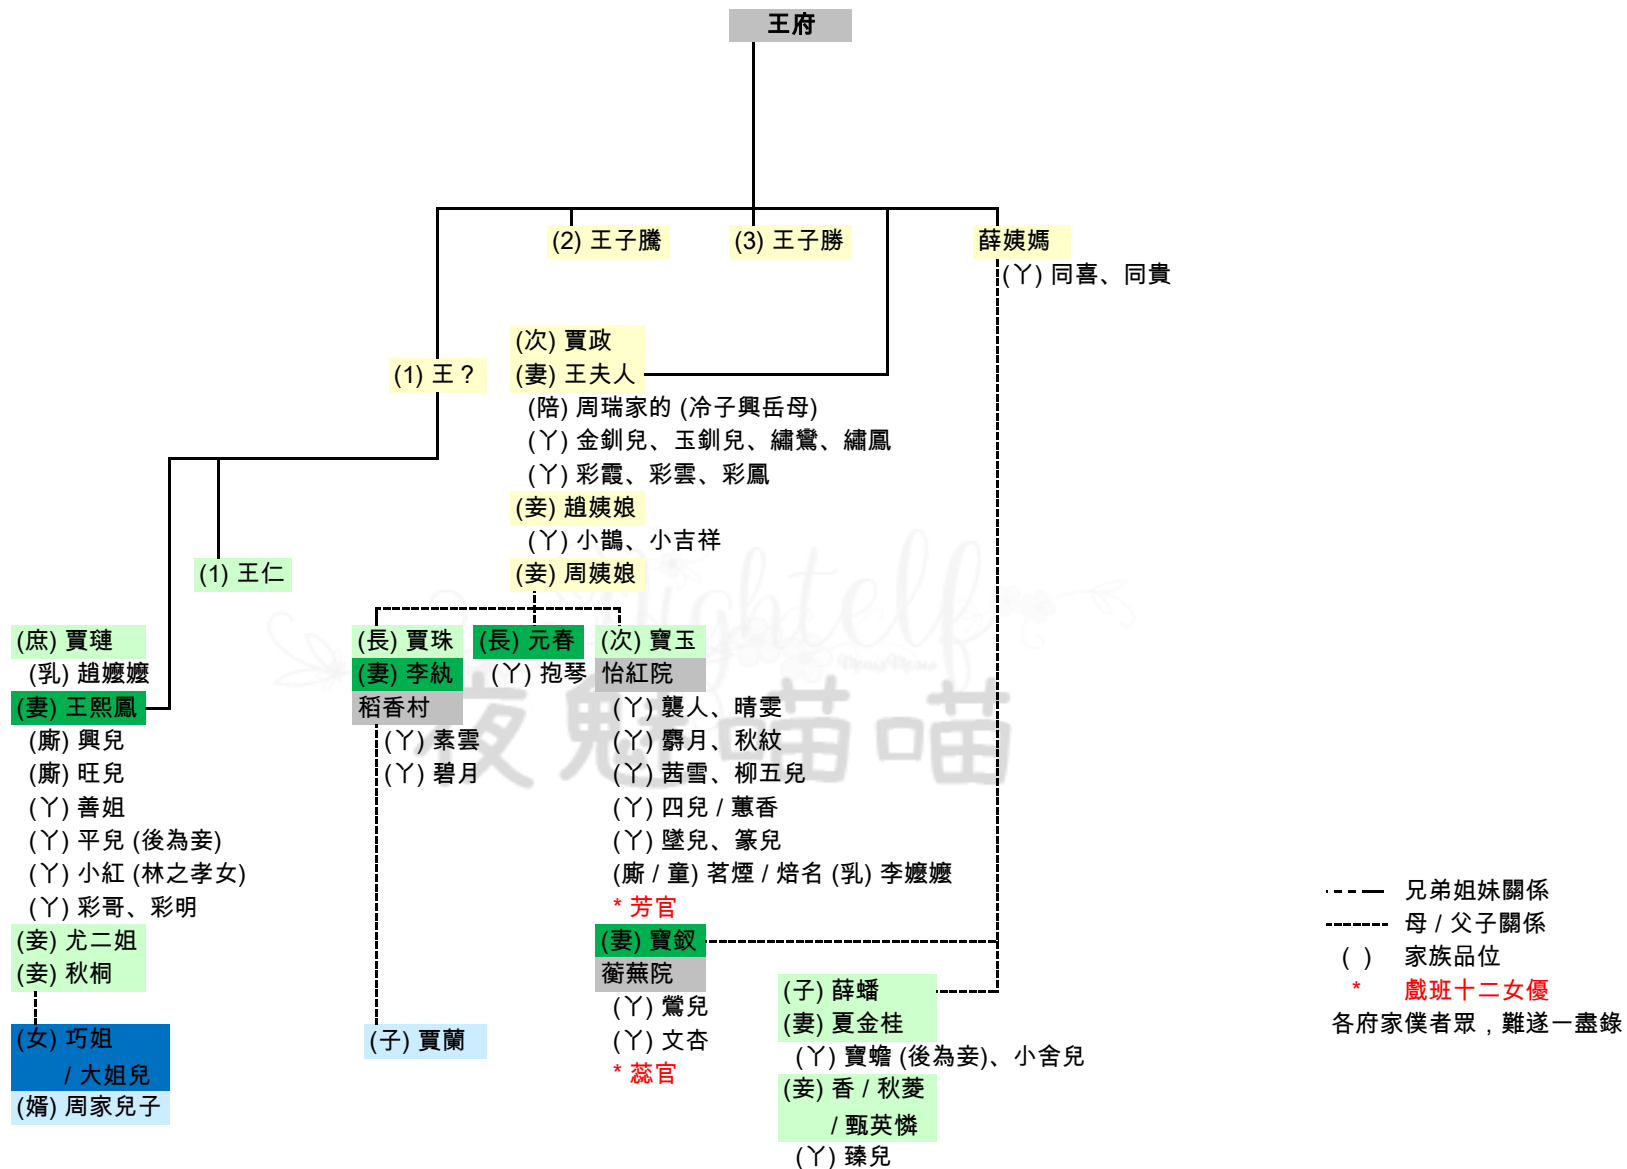

紅樓夢四大家族關係簡表

紅樓夢四大家族關係簡表

賈家關係表

- - - 兄弟姐妹關係
 - - - - 母 / 父子關係
 () 家族品位
 * 戲班十二女優
 各府家僕者眾，難逐一盡錄

王家關係表

薛家關係表

史家關係表