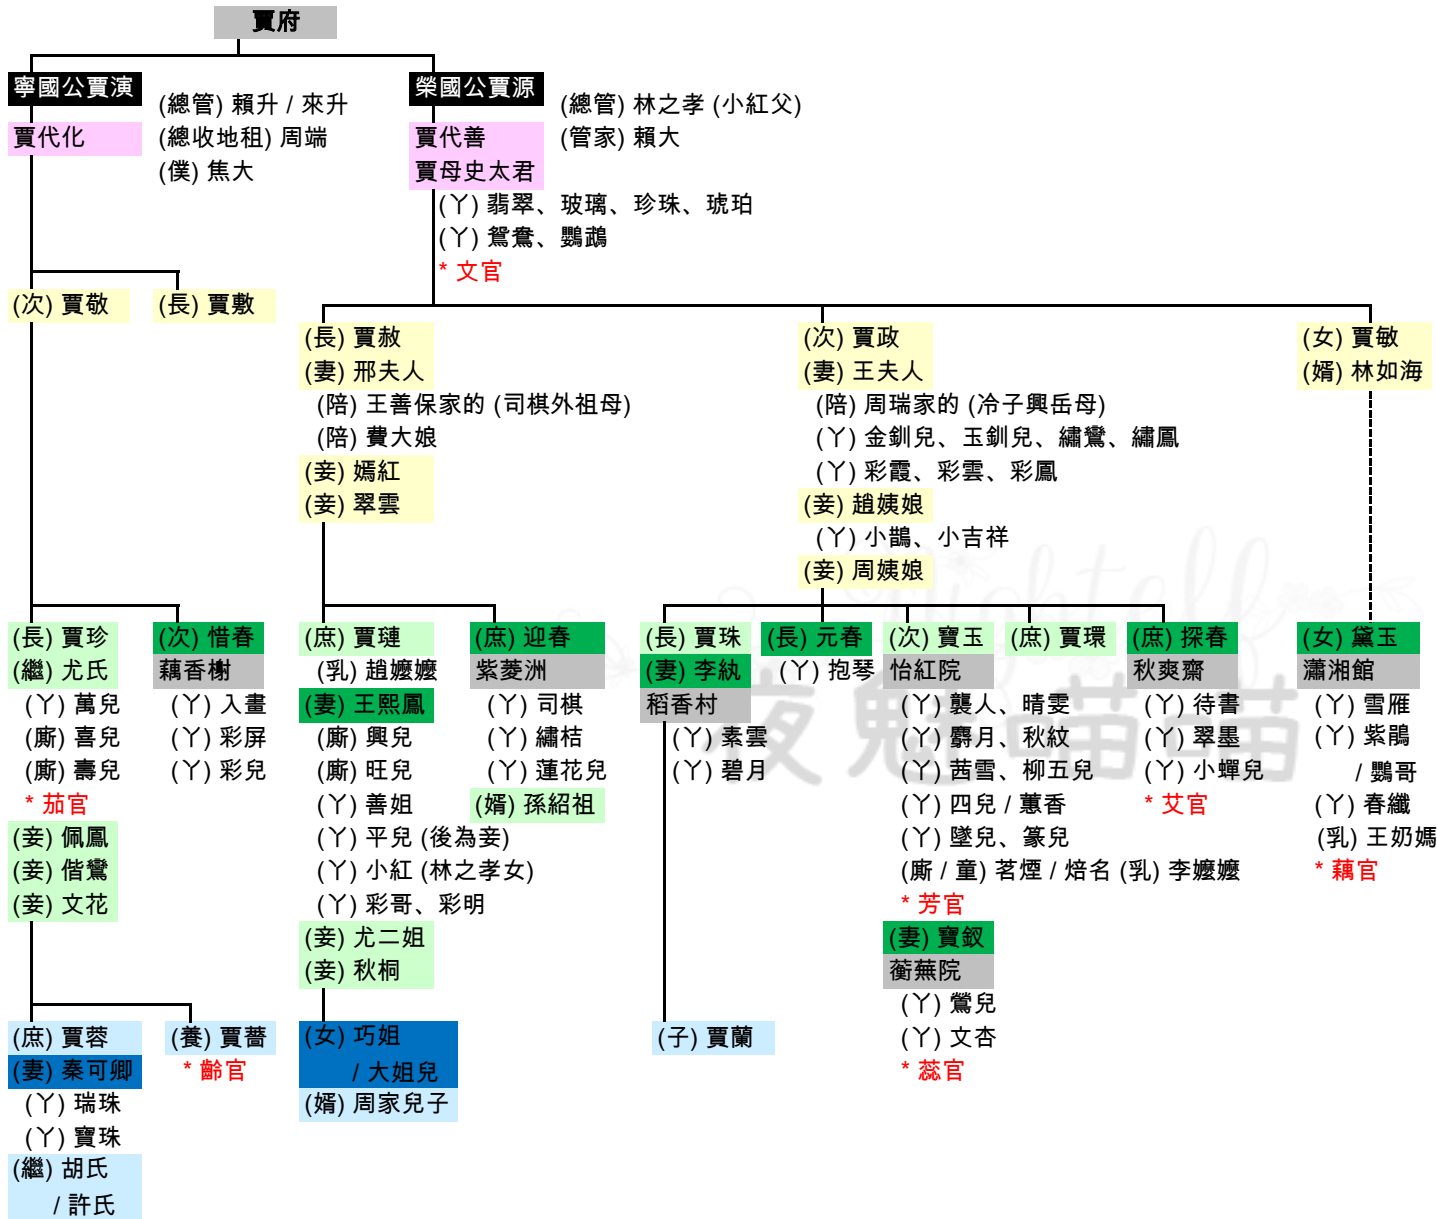

紅樓夢四大家族關係簡表

紅樓夢四大家族關係簡表

賈家關係表

- - - 兄弟姐妹關係
 - - - - 母 / 父子關係
 () 家族品位
 * 戲班十二女優
 各府家僕者眾，難逐一盡錄

王家關係表

薛家關係表

史家關係表