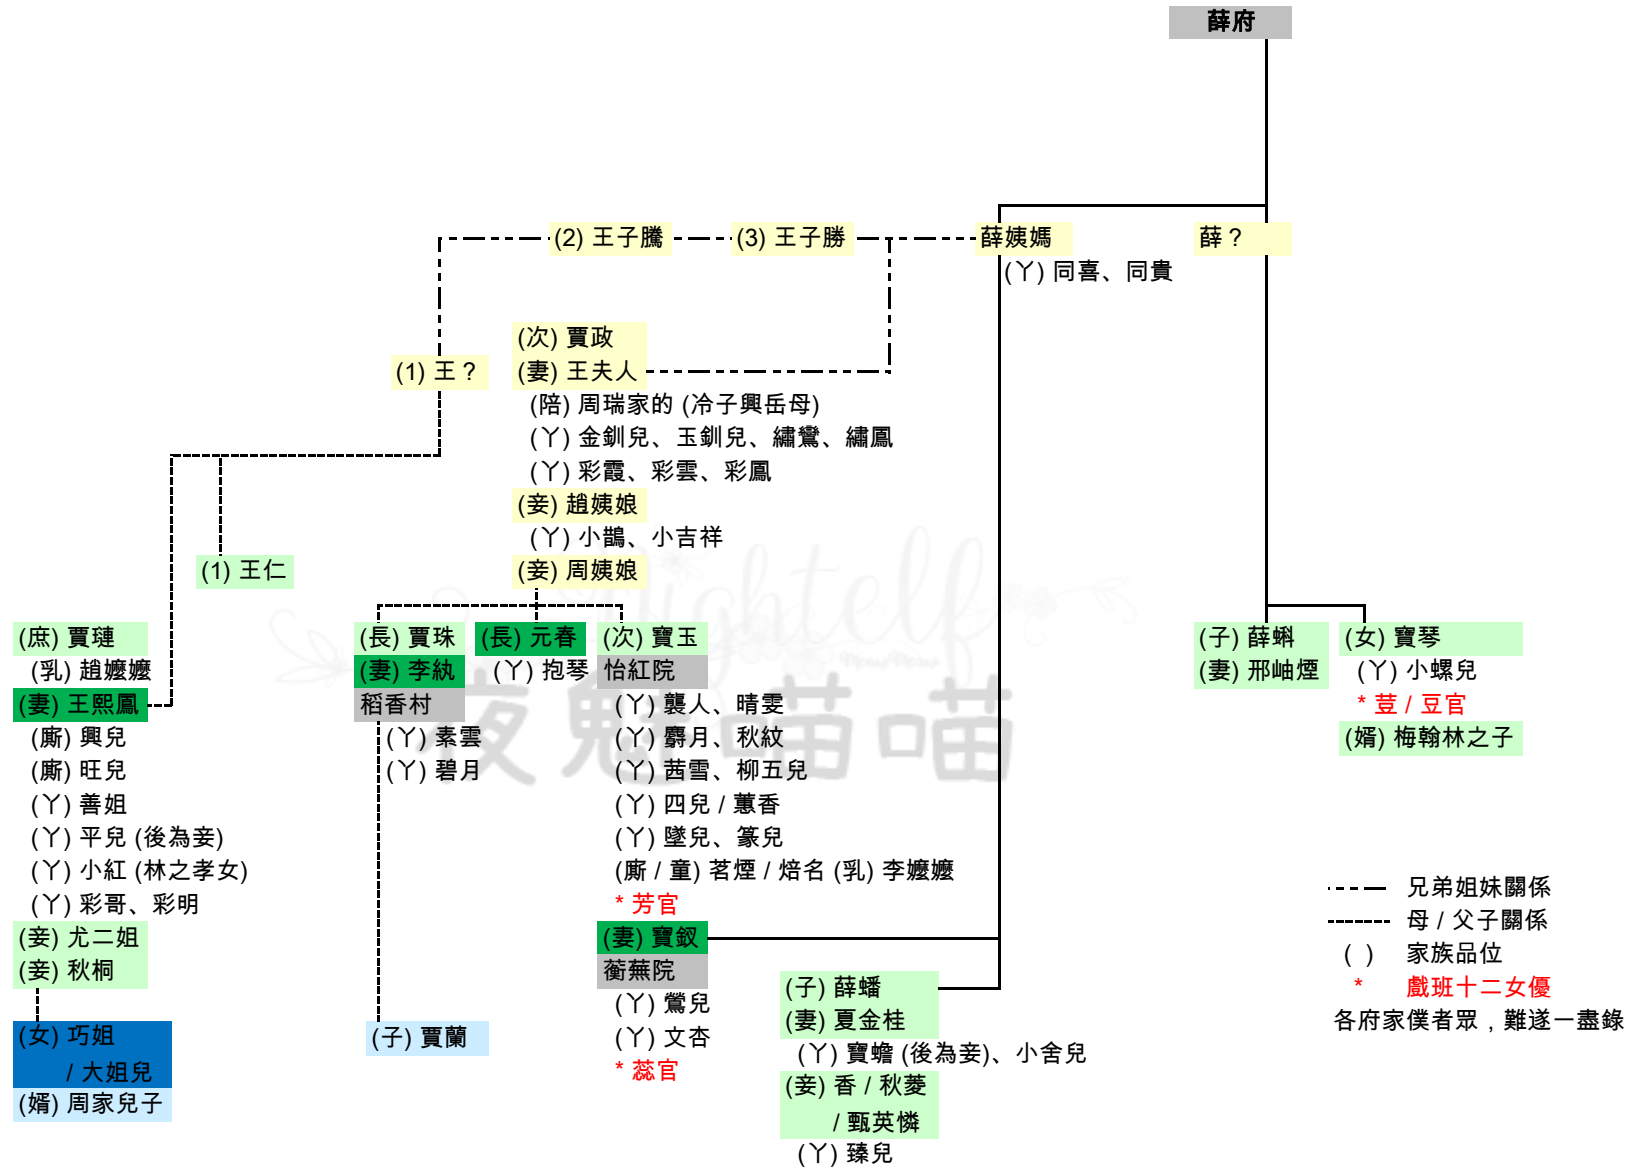

紅樓夢四大家族關係簡表

紅樓夢四大家族關係簡表

賈家關係表

- - - 兄弟姐妹關係
 - - - - 母 / 父子關係
 () 家族品位
 * 戲班十二女優
 各府家僕者眾，難逐一盡錄

王家關係表

薛家關係表

史家關係表