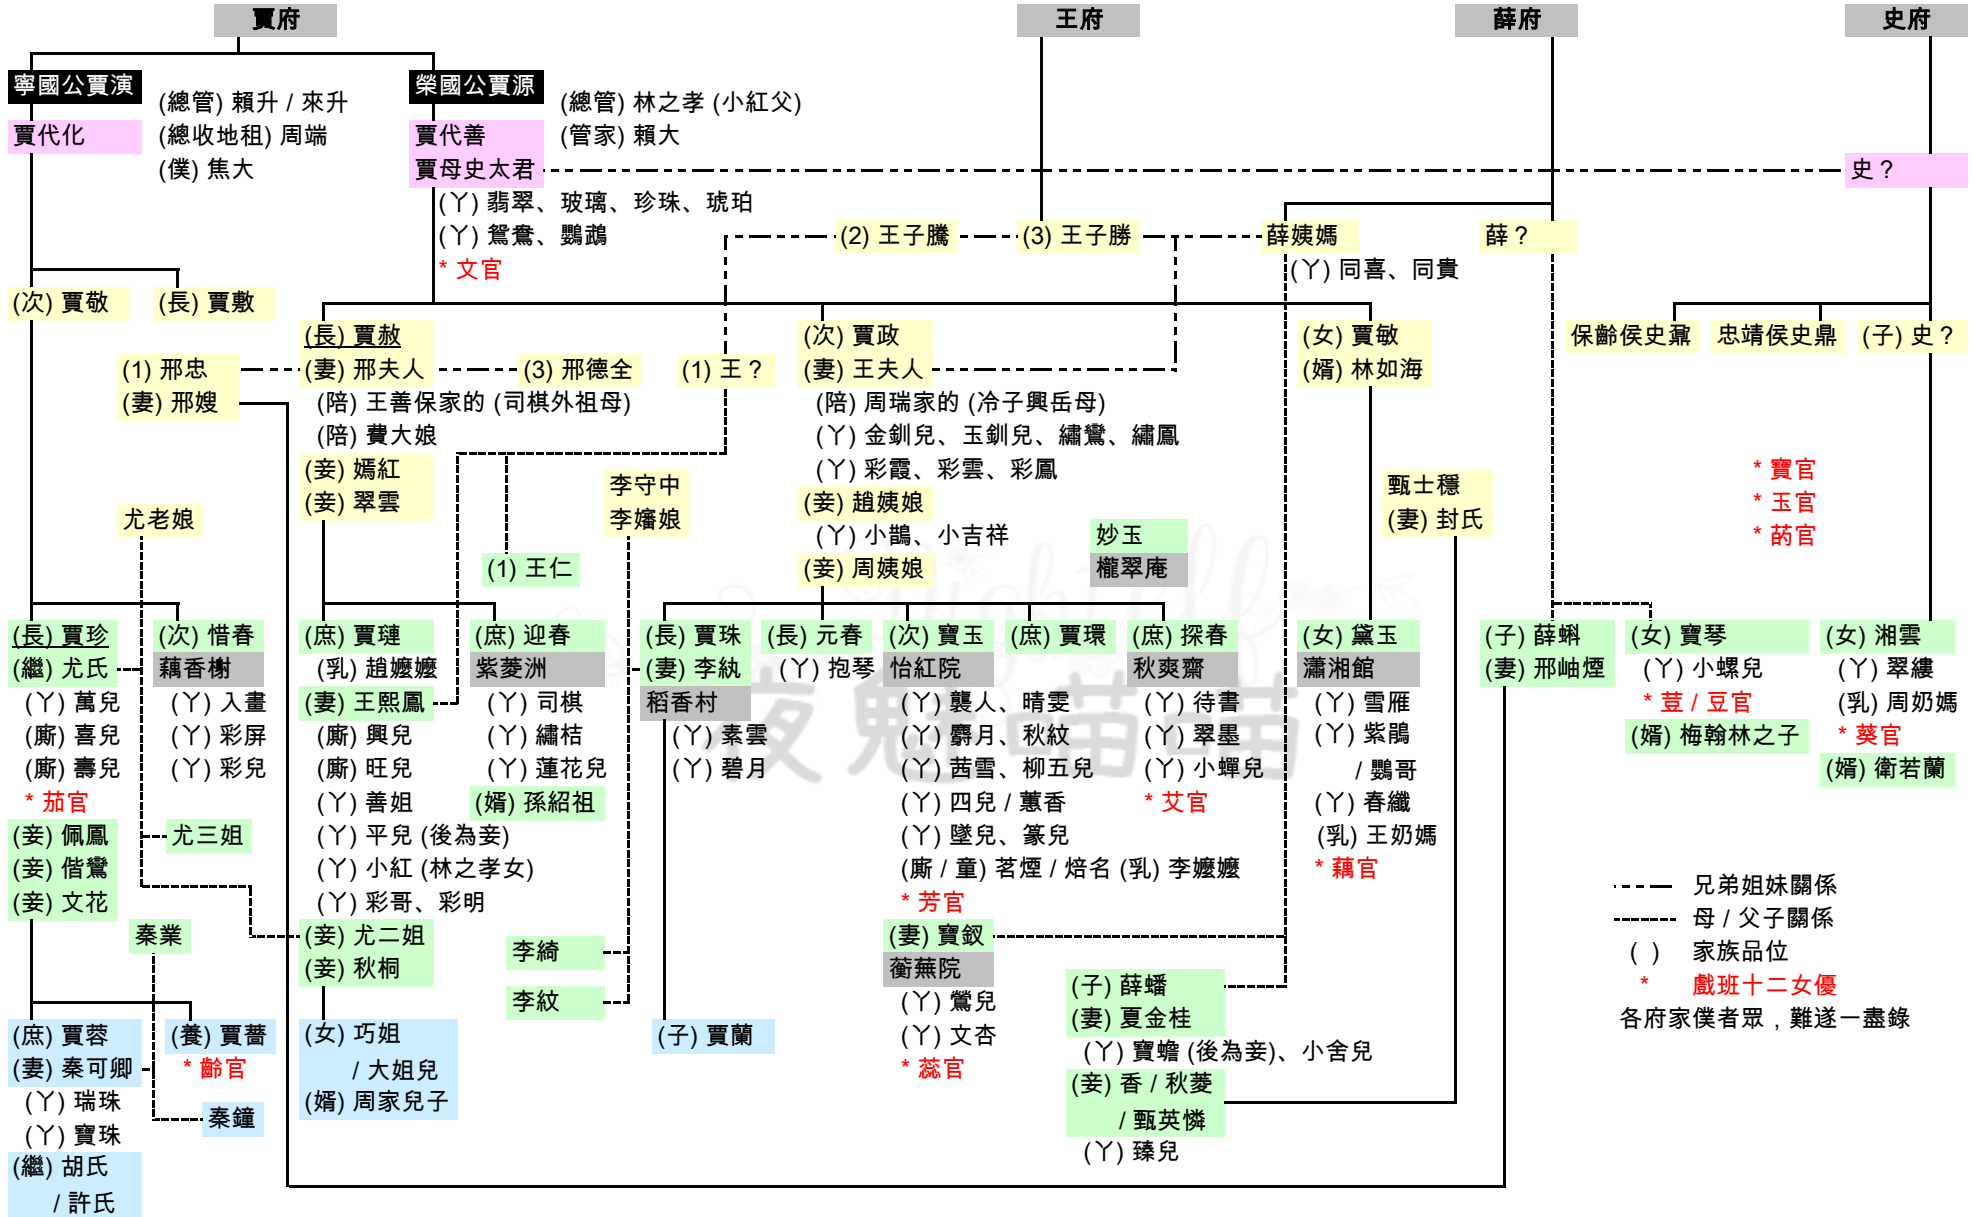

紅樓夢四大家族關係簡表

紅樓夢四大家族關係簡表

賈家關係表

- - - 兄弟姐妹關係
 - - - - 母 / 父子關係
 () 家族品位
 * 戲班十二女優
 各府家僕者眾，難逐一盡錄

王家關係表

薛家關係表

史家關係表