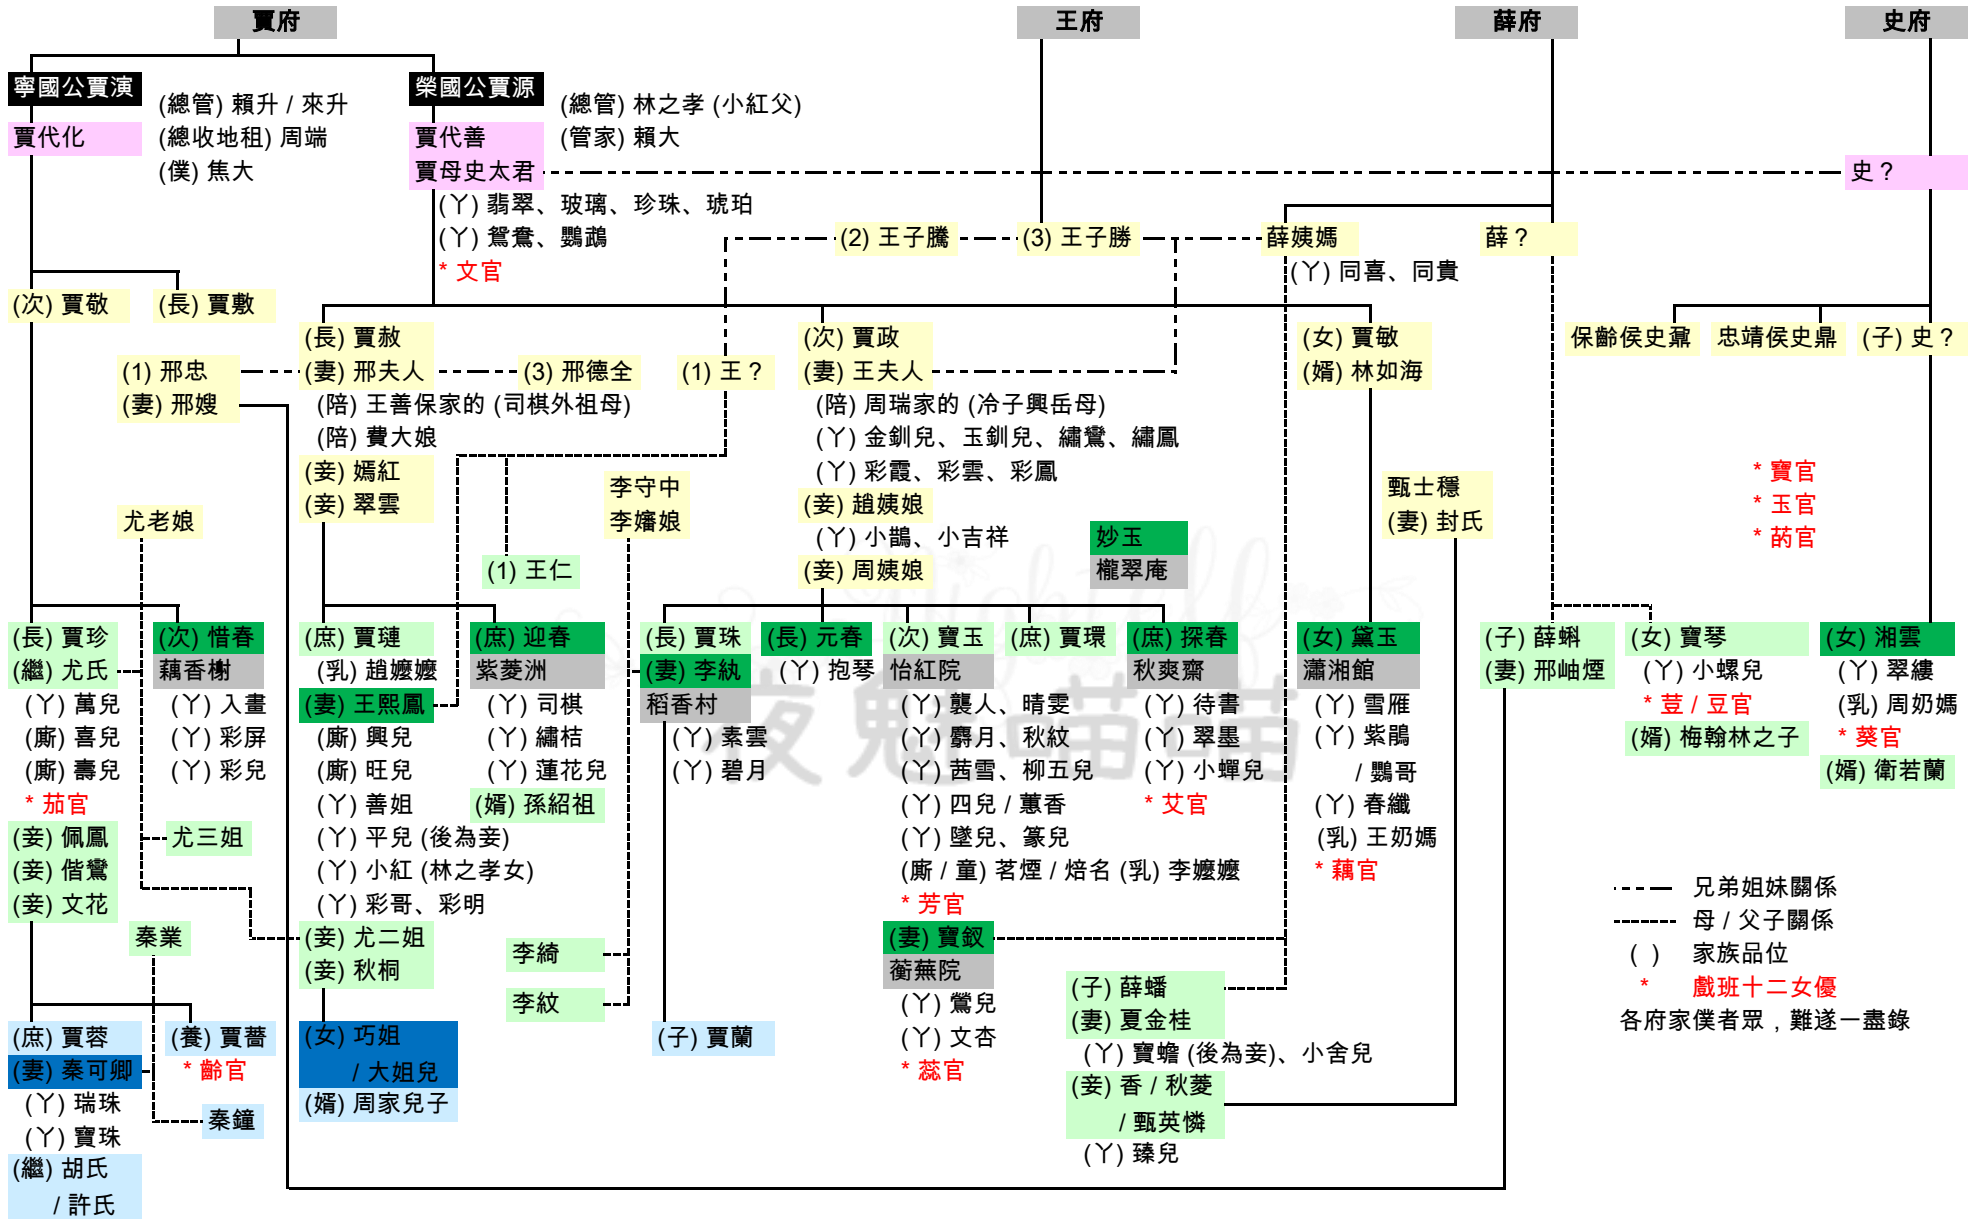

紅樓夢四大家族關係簡表

紅樓夢四大家族關係簡表

賈家關係表

- - - 兄弟姐妹關係
 - - - - 母 / 父子關係
 () 家族品位
 * 戲班十二女優
 各府家僕者眾，難逐一盡錄

王家關係表

薛家關係表

史家關係表